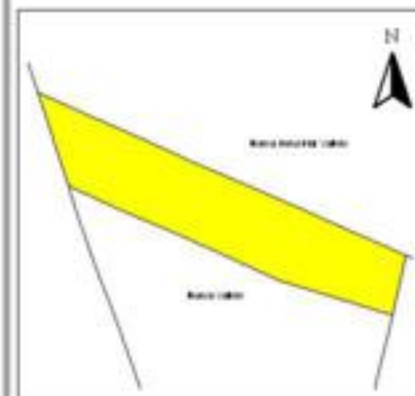

### INDICE DE DESARROLLO SOCIAL

Delegación: Gustavo A. Madero  
Colonia: Lindavista Vallejo I Sección  
Grado de desarrollo: Alto